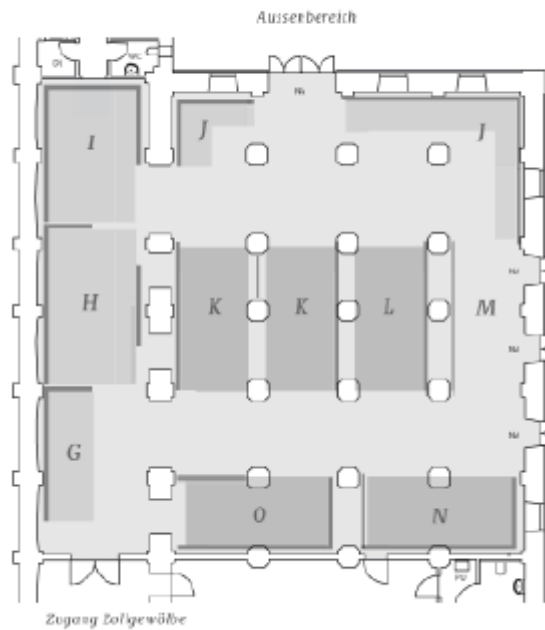

Halle C

- G Electric Artcube
- H Velvenoir
- I BURN-IN
- J Galerie Cornelia Walter
- K BBK München und Oberbayern e.V.
- L all you can art
- M Pablo & Paul
- N Austria ART
- O Munique Art