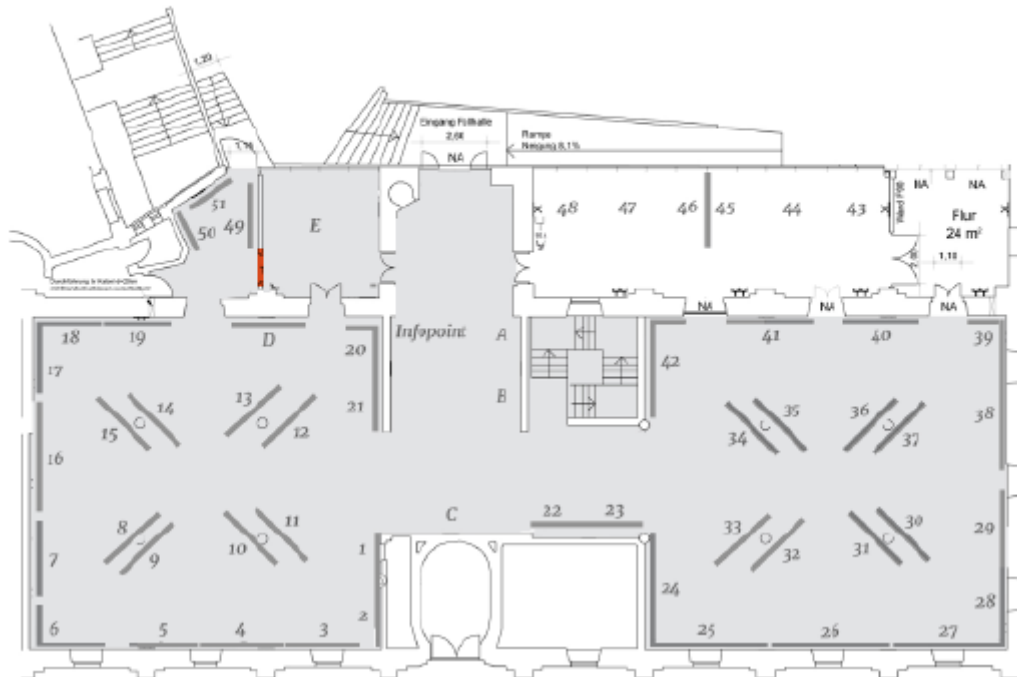

Halle A

- 1 Anna Herrgott
- 2 Anna Maria Gawronski
- 3 Claus Morlock
- 4 Stefan Bircheneder
- 5 Nina Schmid
- 6 Anne Hein / Glaswerkstatt ANTHANA
- 7 Masaki Hagino
- 8 Adelheid Möschel
- 9 Bianca Artopé
- 10 R. Fancher Brinkmann
- 11 Jessica Kallage-Götze
- 12 Christine Friebe
- 13 Katharina Lehmann
- 14 Lucie Kazda
- 15 Susanne Krauss
- 16 Thiemo Kloss
- 17 Victoria Porkay
- 18 Saskia Porkay
- 19 Sieglinde Weindl
- 20 hikari
- 21 hikari
- 22 Angel Barroso Crespo
- 23 Deniz Hasenöhr
- 24 Lukas Frese
- 25 Christopher Kieling
- 26 Margret Kube

- 27 Martina Hamrik
- 28 Miray Seramet
- 29 Bettina Lindenberg
- 30 Petra Beeking
- 31 vulc-art
- 32 Blackbird Street
- 33 K. di Parenzo
- 34 Sebastian Klug
- 35 Ines Seidel
- 36 Daniel R. Mueller
- 37 Martin Rosner
- 38 Frank Otto Maier
- 39 Karl Orth
- 40 Die 4 Grazien
- 41 Michael Ziegler
- 42 Frederik Eckenheim
- 43 Nicolette Spiegelberg
- 44 Tanja Xeller
- 45 Doris Leuschner
- 46 Anja Maria Strauss
- 47 Christian Richter
- 48 Monika Supé
- 49 Johann Büsen
- 50 Tim Bengel
- 51 Aaron Kokal

- A ARTWARD
- B Internationale Kunst Heute
- C B.O.A. Videofilmkunst
- D GEDOK München
- E Künstlerbedarf boesner