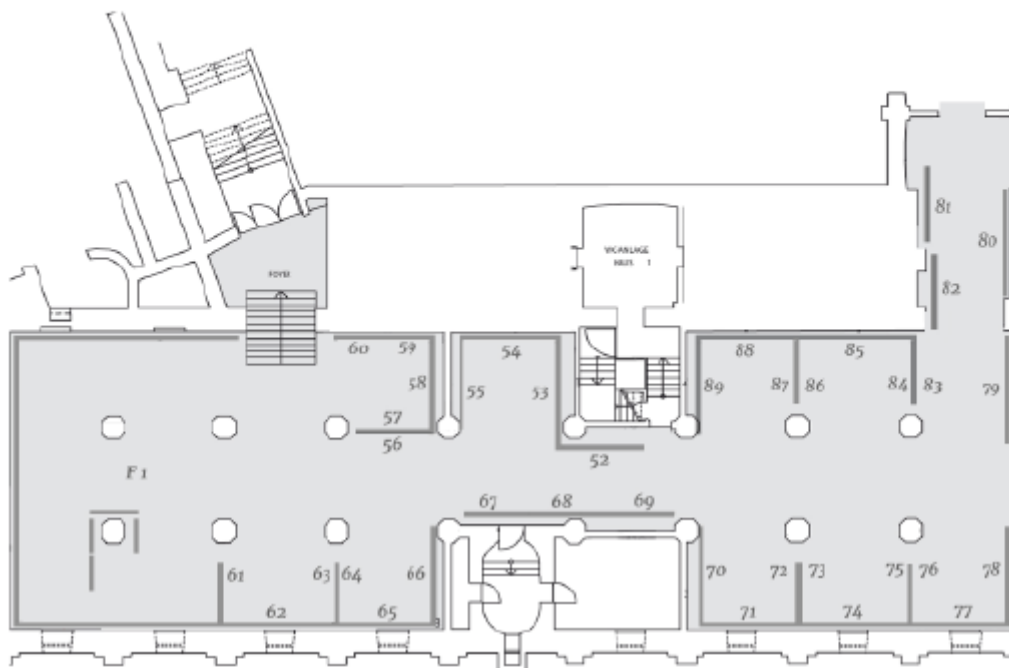

Halle B

- 52
- 53 Andrea Wildner
- 54 Gerd Scheurer
- 55 Anna Eibl-Eibesfeldt
- 56 Andrea Mähner
- 57 Anatoly Rudakov
- 58 Martina Kolle
- 59 Nico Sawatzki
- 60 Alexander Rosol
- 61 Super2000 /// Sonja Herpich
- 62 Silke Bachmann
- 63 Bernhard Rohnke
- 64 Pan-o-rama
- 65 Anton Kammerl
- 66 Sibylle Will
- 67 Valeska von Brase
- 68 Alzbeta Müller
- 69 Anne Triebe
- 70 Sandra Eder
- 71 Tim Waltinger

- 72 Andrea Peipe
- 73 Reinhard Gupfinger
- 74 Maik Roenneburg
- 75 Toni Spyra
- 76 Petronilla Hohenwarter
- 77 Penzo+Fiore
- 78 Susanna Storch
- 79 Claudia Grögler
- 80 Sabine Pichlau
- 81 ELIOT Markus Henning
- 82 Tim O'Boyle by Gerd Mario Grill
- 83 Josef Gsödl
- 84 Pavel Sinev
- 85 Judith Bokodi
- 86 Andreas Stiller
- 87 Constanze Reithmayr-Stark
- 88 Kyle Henderson
- 89 Patrick Hartl

F Kulturreferat München